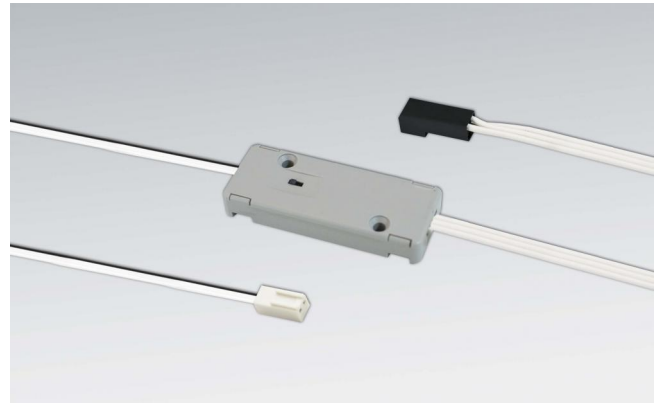

SELEZIONATORE DUAL COLOR

IN 24V WARM + NATURAL

- IT** **Selezionatore di temperatura colore** - Realizzato in policarbonato; cavi di collegamento con connettori rapidi. Funziona esclusivamente con apparecchi di illuminazione DUAL COLOR; il Selezionatore esterno non comanda l'accensione e lo spegnimento delle lampade collegate, ma permette l'impostazione di due differenti temperature colore (3000K Warm / 4000K Natural).
- EN** **Color temperature selector** - Polycarbonate made; cables with fast-on connectors. Works only with DUAL COLOR Lighting devices; the Selector does not command the switching on and off of connected lamps, but permits the setting of two different colour temperatures (3000K Warm / 4000K Natural).
- DE** **Farbtemperatur-Wähler** - Struktur aus Polykarbonat; Kabel mit Fast-on-Verbindungssteckern. Er funktioniert nur bei DUAL COLOR-Beleuchtungsgeräts; Der externe Wahschalter steuert nicht das Ein- bzw. Abschalten der angeschlossenen Leuchten, sondern ermöglicht nur die Einstellung von zweiverschiedenen Farbtemperaturen (3000K Warm / 4000K Natural).

DRIVER FLAT 24V

DRIVER 24V

MINIBOX 24V

DUAL COLOR LED LAMP

A Distributore a 4 uscite
4-way distribution box
4-fach Verteiler

B Prolunga
Extension cable
Verlängerungskabel

Codice - Part no. - Artikel-Nr.

6IN088

Accessori - Accessories - Zubehör	Codice - Part no. - Artikel-Nr.	Pcs	Kg
A) 4 uscite / 4 Way / 4-fach	1T3012		
B) Prolunga / B) Extension / B) Verlängerungskabel	6LC10037		

Dimensioni in millimetri (mm) / Dimensions in Millimeters (mm) / Dimensionen in Millimetern (mm)