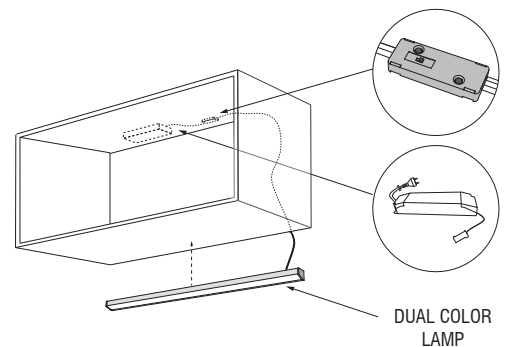

SELEZIONATORE DUAL COLOR

IN 24V WARM + NATURAL

- IT** **Selezionatore di temperatura colore** - Realizzato in policarbonato; cavi di collegamento con connettori rapidi. Funziona esclusivamente con apparecchi di illuminazione DUAL COLOR; il Selezionatore esterno non comanda l'accensione e lo spegnimento delle lampade collegate, ma permette l'impostazione di due differenti temperature colore (3000K Warm / 4000K Natural).
- EN** **Color temperature selector** - Polycarbonate made; cables with fast-on connectors. Works only with DUAL COLOR Lighting devices; the Selector does not command the switching on and off of connected lamps, but permits the setting of two different colour temperatures (3000K Warm / 4000K Natural).
- DE** **Farbtemperatur-Wähler** - Struktur aus Polykarbonat; Kabel mit Fast-on-Verbindungssteckern. Er funktioniert nur bei DUAL COLOR-Beleuchtungsgeräts; Der externe Wahschalter steuert nicht das Ein- bzw. Abschalten der angeschlossenen Leuchten, sondern ermöglicht nur die Einstellung von zweiverschiedenen Farbtemperaturen (3000K Warm / 4000K Natural).

DRIVER FLAT 24V

DRIVER 24V

MINIBOX 24V

DUAL COLOR LED LAMP

A Distributore a 4 uscite
4-way distribution box
4-fach Verteiler

B Prolunga
Extension cable
Verlängerungskabel

Codice - Part no. - Artikel-Nr.

6IN088