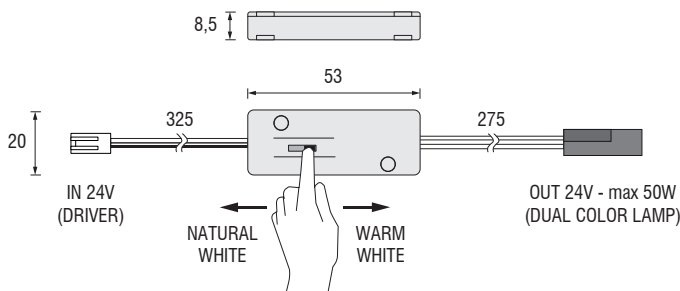

SELEZIONATORE DUAL COLOR

IN 24V WARM + NATURAL

- IT** **Selezionatore di temperatura colore** - Realizzato in policarbonato; cavi di collegamento con connettori rapidi. Funziona esclusivamente con apparecchi di illuminazione DUAL COLOR; il Selezionatore esterno non comanda l'accensione e lo spegnimento delle lampade collegate, ma permette l'impostazione di due differenti temperature colore (3000K Warm / 4000K Natural).
- EN** **Color temperature selector** - Polycarbonate made; cables with fast-on connectors. Works only with DUAL COLOR Lighting devices; the Selector does not command the switching on and off of connected lamps, but permits the setting of two different colour temperatures (3000K Warm / 4000K Natural).
- DE** **Farbtemperatur-Wähler** - Struktur aus Polykarbonat; Kabel mit Fast-on-Verbindungssteckern. Er funktioniert nur bei DUAL COLOR-Beleuchtungsgeräts; Der externe Wahschalter steuert nicht das Ein- bzw. Abschalten der angeschlossenen Leuchten, sondern ermöglicht nur die Einstellung von zweiverschiedenen Farbtemperaturen (3000K Warm / 4000K Natural).

DRIVER FLAT 24V

DRIVER 24V

MINIBOX 24V

DUAL COLOR LED LAMP

A Distributore a 4 uscite
4-way distribution box
4-fach Verteiler

B Prolunga
Extension cable
Verlängerungskabel

Codice - Part no. - Artikel-Nr.

6IN088