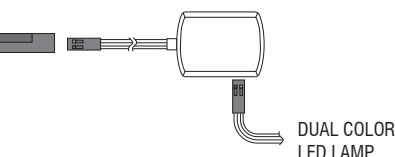

SELEZIONATORE DUAL COLOR

IN 24V WARM + NATURAL

- IT** **Selezionatore di temperatura colore** - Realizzato in policarbonato; cavi di collegamento con connettori rapidi. Funziona esclusivamente con apparecchi di illuminazione DUAL COLOR; il Selezionatore esterno non comanda l'accensione e lo spegnimento delle lampade collegate, ma permette l'impostazione di due differenti temperature colore (3000K Warm / 4000K Natural).
- EN** **Color temperature selector** - Polycarbonate made; cables with fast-on connectors. Works only with DUAL COLOR Lighting devices; the Selector does not command the switching on and off of connected lamps, but permits the setting of two different colour temperatures (3000K Warm / 4000K Natural).
- DE** **Farbtemperatur-Wähler** - Struktur aus Polykarbonat; Kabel mit Fast-on-Verbindungssteckern. Er funktioniert nur bei DUAL COLOR-Beleuchtungsgeräts; Der externe Wahschalter steuert nicht das Ein- bzw. Abschalten der angeschlossenen Leuchten, sondern ermöglicht nur die Einstellung von zweiverschiedenen Farbtemperaturen (3000K Warm / 4000K Natural).

DRIVER FLAT 24V

DRIVER 24V

MINIBOX 24V

DUAL COLOR LED LAMP

A Distributore a 4 uscite
4-way distribution box
4-fach Verteiler

B Prolunga
Extension cable
Verlängerungskabel

Codice - Part no. - Artikel-Nr.

6IN088