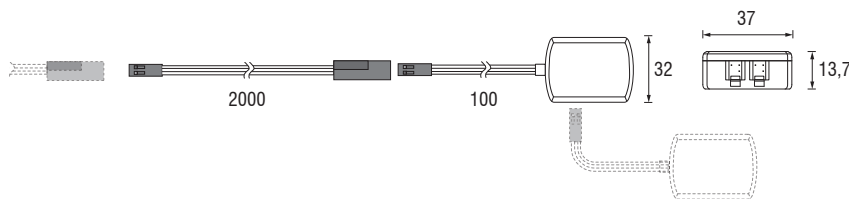

DRIVER FLAT 24V

DRIVER 24V

MINIBOX 24V

DUAL COLOR LED LAMP

A Distributore a 4 uscite
4-way distribution box
4-fach Verteiler

B Prolunga
Extension cable
Verlängerungskabel

Codice - Part no. - Artikel-Nr.

6IN088

Accessori - Accessories - Zubehör	Codice - Part no. - Artikel-Nr.	Pcs	Kg
A) 4 uscite / 4 Way / 4-fach	1T3012		
B) Prolunga / B) Extension / B) Verlängerungskabel	6LC10037		

Dimensioni in millimetri (mm) / Dimensions in Millimeters (mm) / Dimensionen in Millimetern (mm)